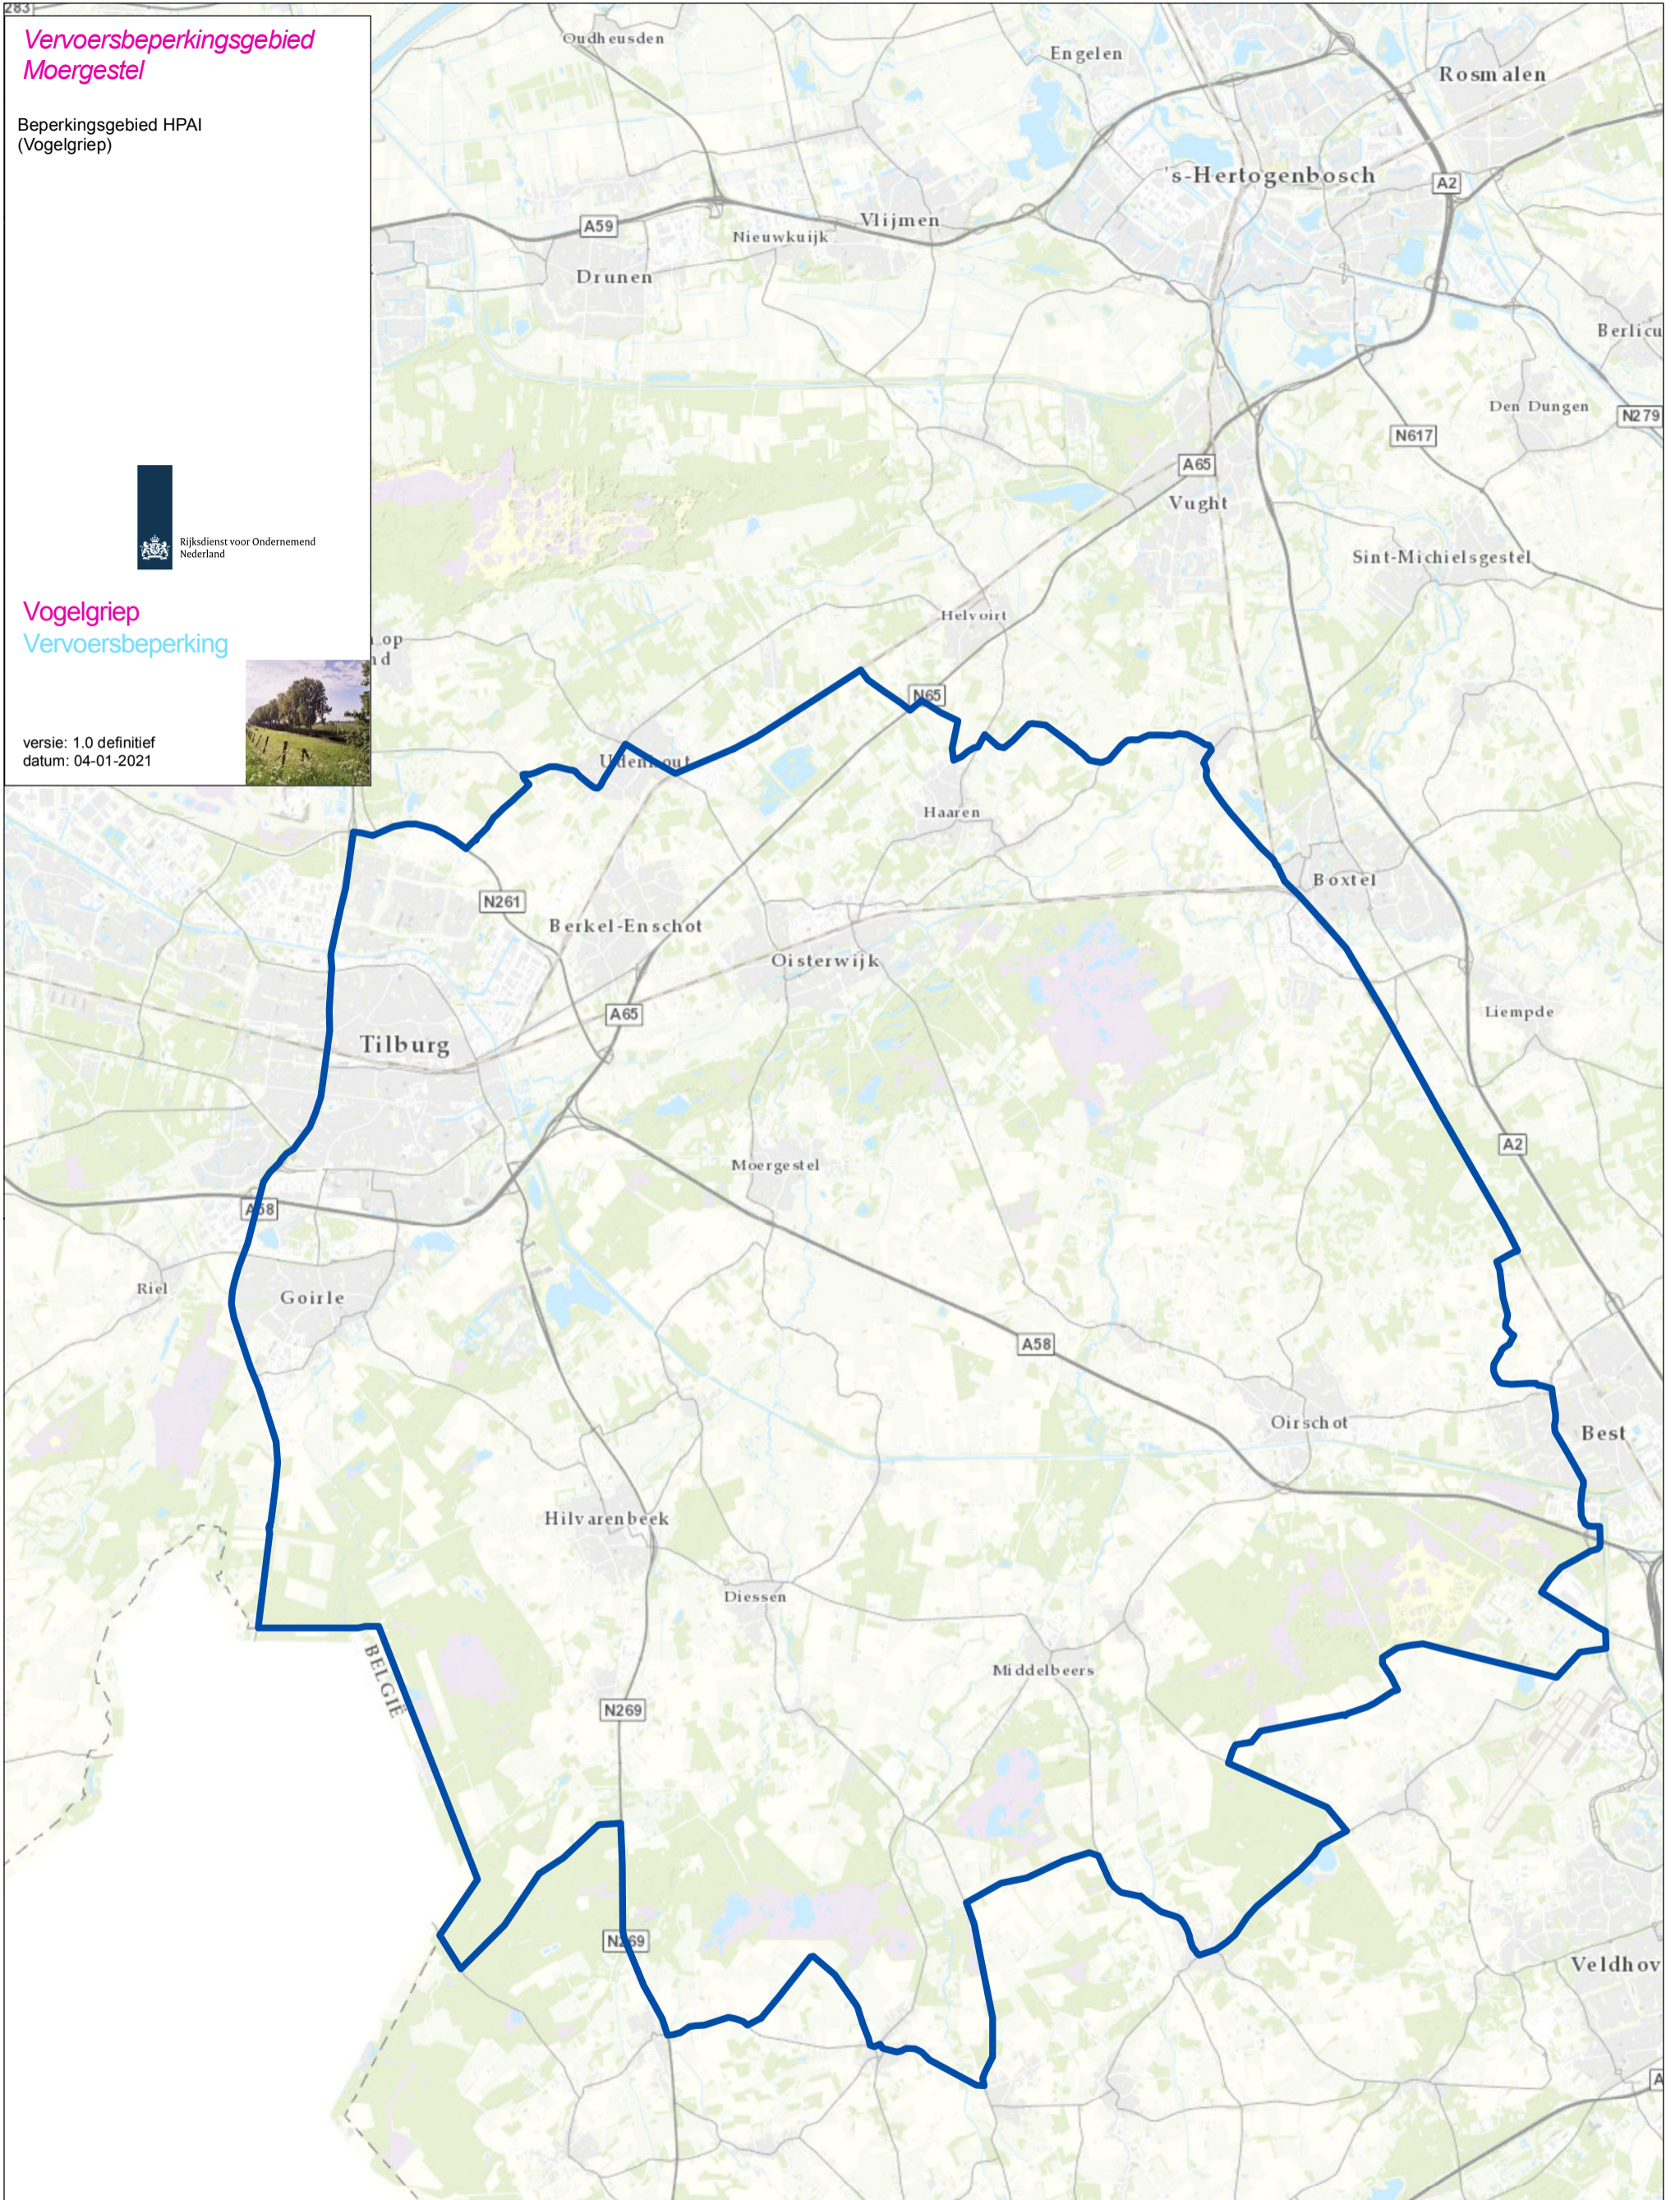

283  
**Vervoersbeperkingsgebied  
Moergestel**

Beperkingsgebied HPAI  
(Vogelgriep)

**Vogelgriep**  
Vervoersbeperking

versie: 1.0 definitief  
datum: 04-01-2021

 Vervoersbeperkingsgebied 10 km

Bron:  
© Auteursrechten- en databankrechten:  
Topografische Dienst Kadaster, 2012  
RVO: Analyse en Rapportages, Assen

1:110.000